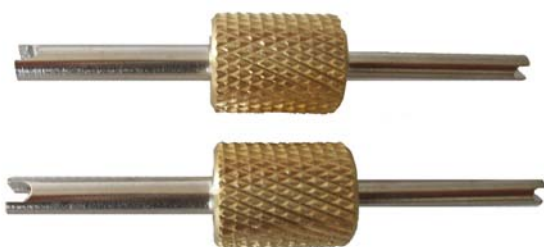

SPRING LOCK

ΒΑΝΕΣ ΥΨΗΛΗΣ - ΧΑΜΗΛΗΣ R-134a

ΕΛΑΣΤΙΚΟΙ ΣΩΛΗΝΕΣ ΜΕΤΑΓΓΙΣΗΣ

ΗΛΕΚΤΡΟΝΙΚΟ ΘΕΡΜΟΜΕΤΡΟ

ΚΑΘΡΕΠΤΑΚΙΑ με τηλεσκοπική λαβή
Για τον έλεγχο σε σημεία με περιορισμένη ορατότητα

Χρησιμοποιείται για το ίσιωμα των πτερυγίων στοιχείων και στοιχείων και κοντένσερ.

ΧΤΕΝΙ

**ΚΑΣΑ ΜΑΝΟΜΕΤΡΩΝ ΔΙΠΛΗ ΠΡΟΕΧ
ΜΕ ΔΕΙΚΤΗ ΡΟΗΣ**

**ΚΑΣΑ ΜΑΝΟΜΕΤΡΩΝ ΔΙΠΛΗ ΠΡΟΕΧ
ΜΕ ΔΕΙΚΤΗ ΡΟΗΣ**

ΚΑΣΑ ΜΑΝΟΜΕΤΡΩΝ ΜΟΝΗ

ΚΑΣΑ ΜΑΝΟΜΕΤΡΩΝ ΜΟΝΗ

ΜΑΝΟΜΕΤΡΟ ΚΕΝΟΥ

ΠΡΟΣΤΑΤΕΥΤΙΚΟ ΚΑΛΥΜΑ ΜΑΝΟΜΕΤΡΟΥ

ΕΡΓΑΛΕΙΟ ΑΦΑΙΡΕΣΗΣ ΒΑΛΒΙΔΩΝ

ΕΡΓΑΛΕΙΟ ΑΦΑΙΡΕΣΗΣ ΒΑΛΒΙΔΩΝ

			
6.07X1.78 40 pcs	8.8X1.9 40 pcs	10.6X2.4 30 pcs	10.9X1.9 30 pcs
			
13.7X1.9 30 pcs	15X1.8 30 pcs	13.8X2.5 20 pcs	17X2.5 20 pcs

**ΣΕΤ O-RING)
(8 ΜΕΓΕΘΗ)**