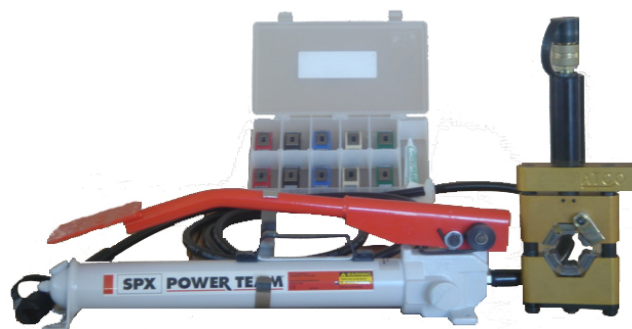

VALUE®

**ΔΙΒΑΘΜΙΑ ΑΝΤΛΙΑ ΚΕΝΟΥ
70 ΛΙΤ/ΛΕΠΤΟ**

VALUE®

**ΣΤΑΘΜΟΣ ΑΝΑΚΤΗΣΗΣ
ΨΥΚΤΙΚΩΝ ΥΓΡΩΝ VRR12A**

ΗΛΕΚΤΡΟΝΙΚΗ ΖΥΓΑΡΙΑ 50 kg ELANMAX

VALUE®

**ΗΛΕΚΤΡΟΝΙΚΗ ΖΥΓΑΡΙΑ 100 kg
VES-100A**

**ΗΛΕΚΤΡΟΝΙΚΟΣ ΑΝΙΧΝΕΥΤΗΣ ΑΠΩΛΕΙΩΝ
CPU 1F**

**ΗΛΕΚΤΡΟΝΙΚΟΣ ΑΝΙΧΝΕΥΤΗΣ ΑΠΩΛΕΙΩΝ
YELLOW JACKET ΑΜΕΡΙΚΗΣ**

**ΗΛΕΚΤΡΟΝΙΚΟΣ ΑΝΙΧΝΕΥΤΗΣ
ΔΙΑΡΟΩΝ UV**

**ΦΩΣΦΟΡΙΖΟΝ ΥΓΡΟ
ΑΝΙΧΝΕΥΣΗΣ ΔΙΑΡΟΩΝ**

ΧΕΙΡΟΚΙΝΗΤΗ ΠΡΕΣΣΑ ΓΙΑ ΚΙΑΦΙΑ

ΥΔΡΑΥΛΙΚΗ ΠΡΕΣΣΑ ΓΙΑ ΚΙΑΦΙΑ

ADAPTOR R-12 - R134a

SPRING LOCK

ΒΑΝΕΣ ΥΨΗΛΗΣ - ΧΑΜΗΛΗΣ R-134a

ΕΛΑΣΤΙΚΟΙ ΣΩΛΗΝΕΣ ΜΕΤΑΓΓΙΣΗΣ

ΗΛΕΚΤΡΟΝΙΚΟ ΘΕΡΜΟΜΕΤΡΟ

ΚΑΘΡΕΠΤΑΚΙΑ με τηλεσκοπική λαβή
Για τον έλεγχο σε σημεία με περιορισμένη ορατότητα

Χρησιμοποιείται για το ίσιωμα των πτερυγίων στοιχείων και στοιχείων και κοντένσερ.